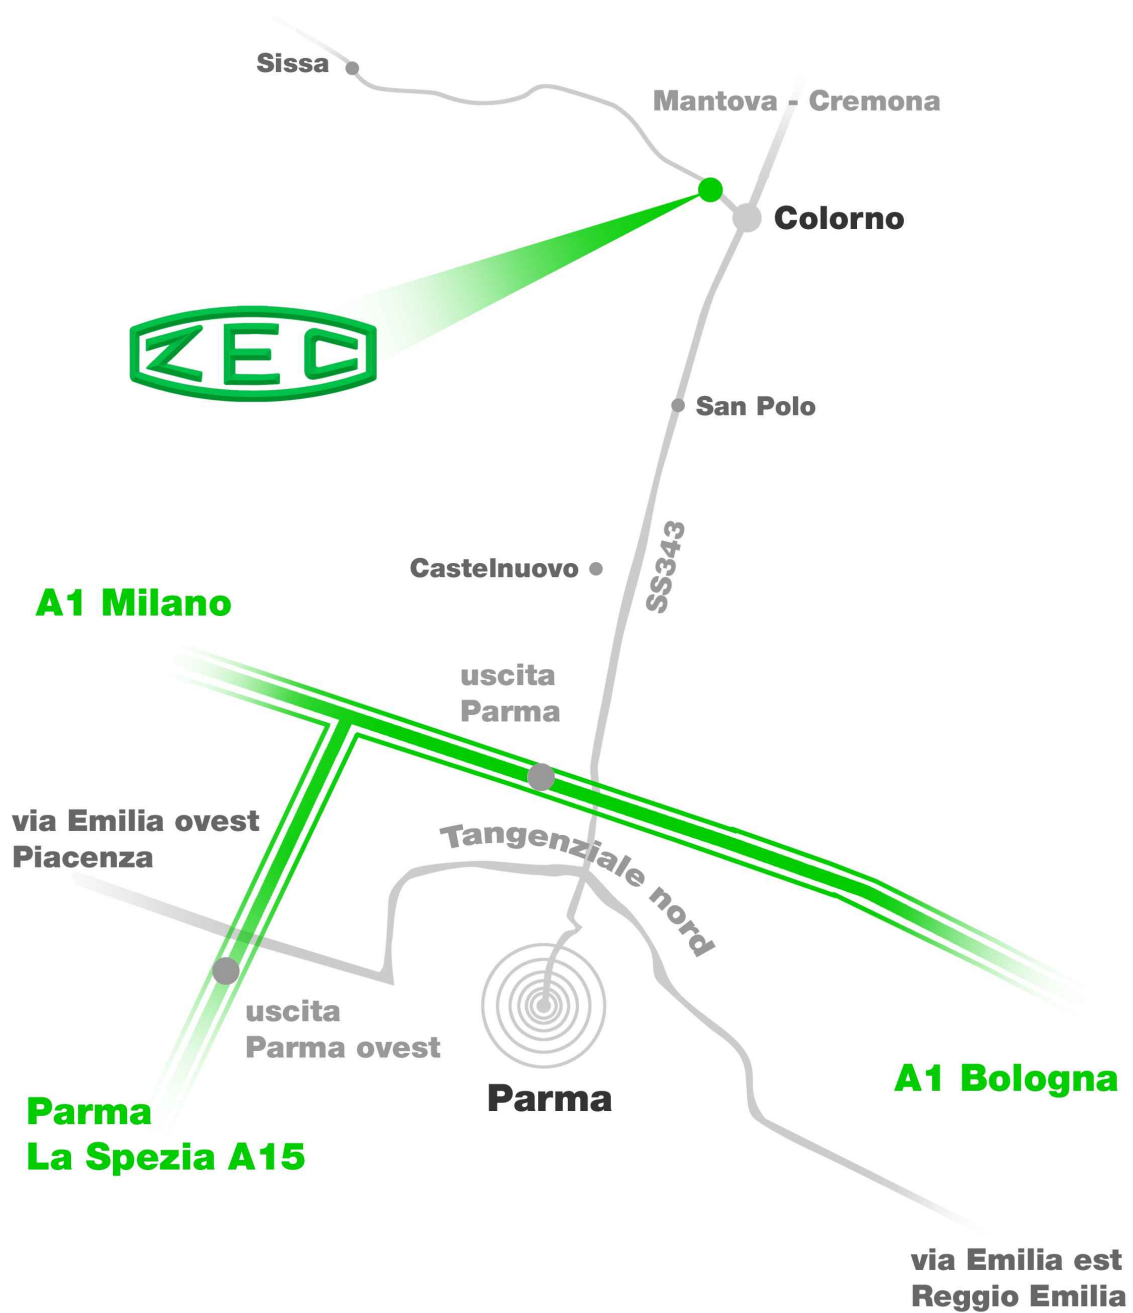

ZEC è facilmente raggiungibile dalle principali città del Nord Italia in quanto è posizionata nei dintorni di Parma, e quindi vicinissima all'**autostrada Milano-Bologna (A1)** ed all'autostrada **Parma-La Spezia (A15)**.

L'azienda dista meno di **15 Km dalla stazione ferroviaria di Parma**, e la città è inoltre dotata di un aeroporto raggiungibile dalle principali capitali europee ed è comunque posizionata strategicamente tra i più importanti aeroporti italiani.

Servizio taxi: Radio taxi Parma 24 ore su 24 **Tel. 0521 252562**

Zec S.p.A. via Lungolorno, 11 - 43052 Colorno (PR) - Italia
Tel. ++39 0521 816631 - Fax ++39 0521 816772
<http://www.zecspa.com> e-mail: info@zecspa.com